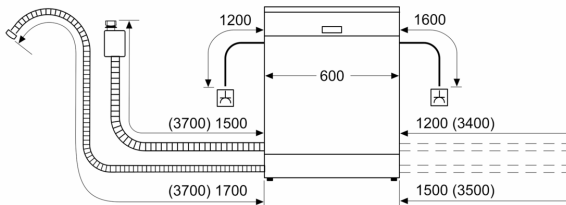

#### Příslušenství

- rozměry spotřebiče (V x Š x H): 84.5 x 60 x 60 cm

\* záruční podmínky najdete na

<https://www.bosch-home.com/cz/servis/zarucni-podminky>

<sup>1</sup> stupnice tříd energetické účinnosti od A do G

## Serie 4, Volně stojící myčka nádobí, 60 cm, nerez SMS4HVI45E

rozměry v mm

⏏ zásuvka  
( ) hodnoty s prodlužovací sadou